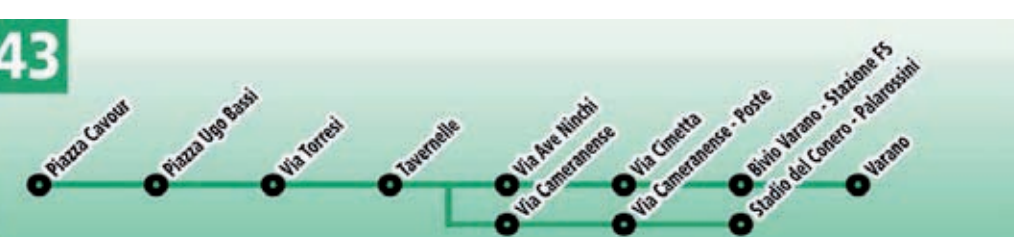

LASCIAMOCI TRASPORTARE

Ogni giovedì puoi trovare Piazza Giornale fresco di stampa in ogni Autobus di Ancona

43 Linea 43 - Piazza Cavour - Piazza U. Bassi - Tavernelle - Q2A - Varano o Stadio del Conero

Note	130	77	130	131
Piazza Cavour	06.50	07.50	12.15	18.40
Piazza Ugo Bassi	05.45	06.58	07.59	10.00
Tavernelle - Cimitero	05.52	07.04	08.05	10.06
Q2A - Via Ave Ninchi		07.06	08.09	10.09
Varano Capolinea		07.15	08.18	10.20
Via Cameranesse - Poste	05.55			15.58
Stadio Del Conero - Parcheggio	05.57			15.59

43 Linea 43 - Piazza Cavour - Piazza U. Bassi - Tavernelle - Q2A - Varano o Stadio del Conero

Note	130	77	130	131
Piazza Ugo Bassi				19.45
Tavernelle - Cimitero				19.51
Q2A - Via Ave Ninchi				19.53
Varano Capolinea				20.02

43 Linea 43 - Varano o Stadio del Conero - Q2A - Tavernelle - Piazza U. Bassi o Piazza Cavour

Note	128	126	74	74
Stadio Del Conero - Parcheggio	06.03			16.00
Via Cameranesse - Poste	06.05			16.01
Varano Capolinea	06.30	07.20	07.45	08.25
Q2A - Via Ave Ninchi	06.35	07.27	07.52	08.30
Liceo Galilei				13.07
Tavernelle Capolinea	06.08	06.37	07.30	07.55
Piazza Ugo Bassi	06.15	06.45	08.03	08.40
Piazza Cavour		06.55		11.35

43 Linea 43 - Varano o Stadio del Conero - Q2A - Tavernelle - Piazza U. Bassi o Piazza Cavour

Note	128	126	74	74
Varano Capolinea	08.15	15.15	20.05	
Q2A - Via Ave Ninchi	08.21	15.21	20.11	
Tavernelle Capolinea	08.23	15.23	20.13	
Piazza Ugo Bassi		15.31	20.21	